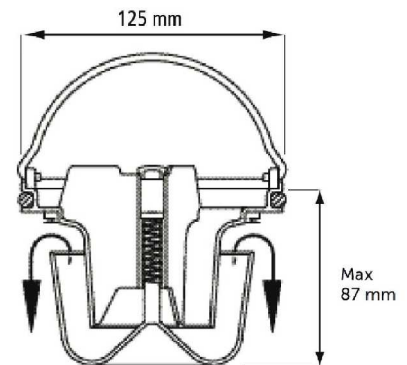

Flexi NOOD 150

Materiał: PP (polipropylen)

Przepustowość: nie mniej niż 0,8 l/sek. (zgodnie z EN 1253)

Pasuje do wpustów podłogowych Brage 50/75/110; Ymer 50/75; Freja 50 oraz Oden 75

Syfon suchy dodatkowo wyposażony jest w specjalną blokadę, która chroni przed przepływem zwrotnym (cofaniem się ścieków) z kanalizacji w przypadku działania ciśnienia wynoszącego 100 mbar (1m stupa wody)

Produkt

Nr Kat.	Opis
7138448	Flexi NOOD 150

W związku z ciągłym rozwojem naszych produktów Purus zastrzega sobie prawo do możliwości wprowadzania zmian w ich konstrukcji i budowie. Więcej informacji na www.puruspolaska.pl