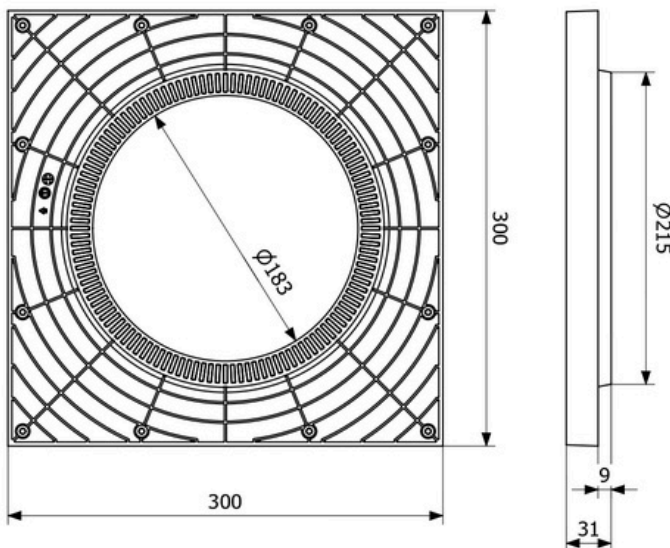

Płyta montażowa Utgård

Funkcja: Rama wsporcza / płyta montażowa

Konstrukcja podłogi: Strop drewniany

Materiał: Tworzywo ABS (technologia MuCell)

Wersja: dwustronna (gładka / żebrowana)

Wymiary: 300 × 300 mm

Grubość: 22 mm

Klasa obciążenia: K3(odporność na nacisk)

Kolor produktu: Niebieski

Numer katalogowy

Opis

7135138

Płyta montażowa Utgård

Kompatybilna ze wszystkimi wpustami marki PURUS o średnicy $\text{Ø}150\text{mm}$, co gwarantuje niezawodność i łatwość montażu w stropach drewnianych.