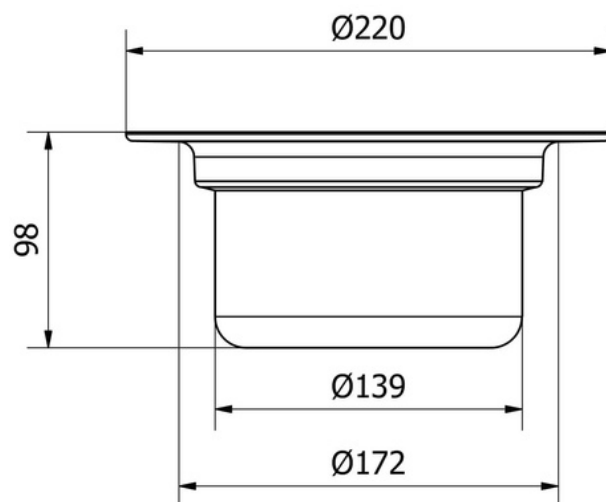

Wpust podłogowy Duschbrunn 50

Materiał: ABS

Odływ: pionowy Ø50 mm

Przepustowość: nie mniej niż 0,8 l/sek.

Średnica kratki: Ø150 mm

Wysokość całkowita: 98 mm

Spełnia wymagania normy EN 1253

Ze względu na budowę wpustu, nie ma możliwości zastosowania w nim syfonów suchych Nood.

Numer katalogowy	Opis
7113527	Duschbrunn 50

Podany numer katalogowy dotyczy kompletnego zestawu, w skład którego wchodzi: korpus wpustu, wymienny syfon Duschbrunn, klamra zaciskowa 150 oraz kratka Drop 150 (możliwość wymiany na kratkę ze stali nierdzewnej SR 150).