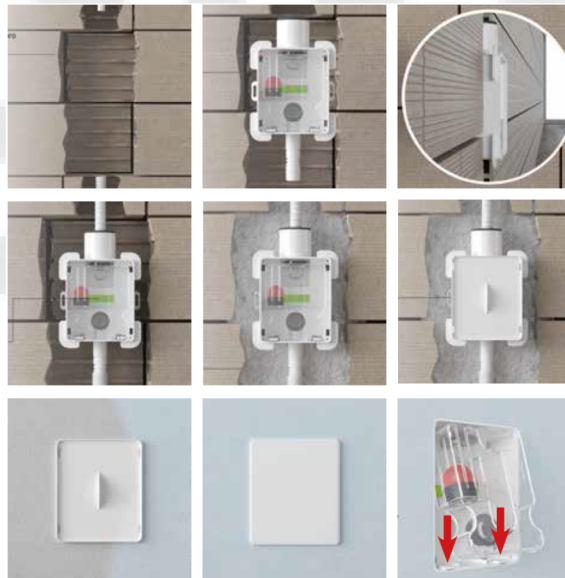

siphon
Stop

Nowy syfon suchy z blokadą antyzapachową, to niezawodne rozwiązanie problemu nieprzyjemnych zapachów pochodzących z odpływów skroplin i kondensatu. Nadaje się zarówno do poziomych instalacji ściennych, jak również instalacji w sufitach podwieszanych. Korpus syfonu wykonany jest z przezroczystego, odpornego na uderzenia tworzywa sztucznego, które umożliwia bezproblemową kontrolę stanu technicznego oraz czystości syfonu. Wbudowana poziomicca oraz dwie nakrętki, umieszczone na dole i na górze umożliwiają łatwy montaż oraz szybki dostęp do syfonu, bez konieczności rozłączania rur. Poziomy syfon suchy STOP podłączany jest na „wcisk”.

Nr kat. 11126322B

REGIO syfon suchy eliminuje problemy związane z nieprzyjemnymi zapachami. Produkt przeznaczony do montażu w ścianie. Przezroczysta i demontowalna kasetka wewnętrzna umożliwia kontrolę, konserwację oraz łatwe czyszczenie. Wymiary wejścia do rury: od Ø 16 do Ø 40. Średnica odejścia: Ø 21 mm.

Syfon REGIO to rozwiązanie problemu odprowadzenia skroplin do kanalizacji. Kulka skutecznie blokuje cofanie się powietrza i eliminuje problemy związane z nieprzyjemnymi zapachami nawet w przypadku dużych podciśnień. Wbudowana poziomicą gwarantuje prawidłowy montaż, a przezroczysta i demontowalna kasetka z syfonem ułatwia jego inspekcje oraz czyszczenie. Specjalna zaślepka do montażu na równi z niewykończoną ścianą chroni syfon na czas tynkowania / gipsowania i umożliwia estetyczny montaż pokrywy wykończeniowej.

Nr. Kat	A(mm)	B(mm)	C(mm)	D(mm)	E(mm)
11126322B	55	120	230	46,5	21

Sprawdź też:

Produkt przeznaczony do połączenia elastycznych rur spustowych skroplin i kondensatu z rurami sztywnymi. Redukcja gumowa oferuje średnice \varnothing 16/18/20/28, mufa tworzywowa \varnothing 28/32/36/40.