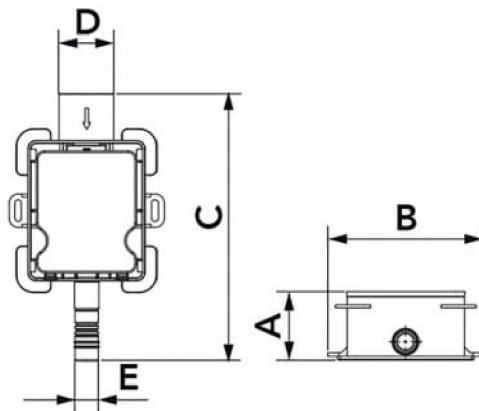

Nr kat. 11126322B

REGIO syfon suchy eliminuje problemy związane z nieprzyjemnymi zapachami. Produkt przeznaczony do montażu w ścianie. Przezroczysta i demontowalna kasetka wewnętrzna umożliwia kontrolę, konserwację oraz łatwe czyszczenie. Wymiary wejścia do rury: od Ø 16 do Ø 40. Średnica odejścia: Ø 21 mm.

Syfon REGIO to rozwiązanie problemu odprowadzenia skroplin do kanalizacji. Kulka skutecznie blokuje cofanie się powietrza i eliminuje problemy związane z nieprzyjemnymi zapachami nawet w przypadku dużych podciśnień. Wbudowana poziomicą gwarantuje prawidłowy montaż, a przezroczysta i demontowalna kasetka z syfonem ułatwia jego inspekcje oraz czyszczenie. Specjalna zaślepka do montażu na równi z niewykończoną ścianą chroni syfon na czas tynkowania / gipsowania i umożliwia estetyczny montaż pokrywy wykończeniowej.

Nr. Kat	A(mm)	B(mm)	C(mm)	D(mm)	E(mm)
11126322B	55	120	230	46,5	21

Sprawdź też:

Produkt przeznaczony do połączenia elastycznych rur spustowych skroplin i kondensatu z rurami sztywnymi. Redukcja gumowa oferuje średnice \varnothing 16/18/20/28, mufa tworzywowa \varnothing 28/32/36/40.