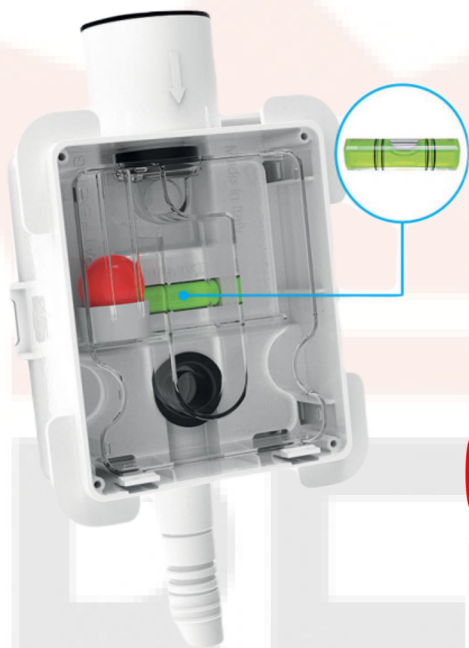

siphon
Stop

Nowy syfon suchy z blokadą antyzapachową, to niezawodne rozwiązanie problemu nieprzyjemnych zapachów pochodzących z odpływów skroplin i kondensatu. Nadaje się zarówno do poziomych instalacji ściennych, jak również instalacji w sufitach podwieszanych. Korpus syfonu wykonany jest z przezroczystego, odpornego na uderzenia tworzywa sztucznego, które umożliwia bezproblemową kontrolę stanu technicznego oraz czystości syfonu. Wbudowana poziomicca oraz dwie nakrętki, umieszczone na dole i na górze umożliwiają łatwy montaż oraz szybki dostęp do syfonu, bez konieczności rozłączania rur. Poziomy syfon suchy STOP podłączany jest na „wcisk”.

Nr. Kat	A(mm)	B(mm)	C(mm)	Ø przyłącza(mm)
SCD300004	124	105	78	21
SCD300005	133	105	78	25
SCD300006	143	105	78	32
SCD300007	153	105	78	40
SCD300014	163	105	78	50

Syfon suchy kulowy do odprowadzania skroplin i kondensatu

Nr kat. 11126322B

REGIO syfon suchy eliminuje problemy związane z nieprzyjemnymi zapachami. Produkt przeznaczony do montażu w ścianie. Przezroczysta i demontowalna kasetka wewnętrzna umożliwia kontrolę, konserwację oraz łatwe czyszczenie. Wymiary wejścia do rury: od Ø 16 do Ø 40. Średnica odejścia: Ø 21 mm.

Syfon REGIO to rozwiązanie problemu odprowadzenia skroplin do kanalizacji. Kulka skutecznie blokuje cofanie się powietrza i eliminuje problemy związane z nieprzyjemnymi zapachami nawet w przypadku dużych podciśnień. Wbudowana poziomicą gwarantuje prawidłowy montaż, a przezroczysta i demontowalna kasetka z syfonem ułatwia jego inspekcje oraz czyszczenie. Specjalna zaślepka do montażu na równi z niewykończoną ścianą chroni syfon na czas tynkowania / gipsowania i umożliwia estetyczny montaż pokrywy wykończeniowej.