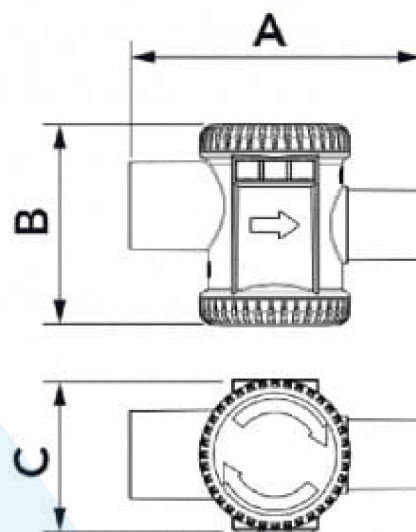

Nr. Kat	A(mm)	B(mm)	C(mm)	Ø przyłącza(mm)
SCD300004	124	105	78	21
SCD300005	133	105	78	25
SCD300006	143	105	78	32
SCD300007	153	105	78	40
SCD300014	163	105	78	50

Syfon suchy kulowy do odprowadzania skroplin i kondensatu

Nr kat. 11126322B

REGIO syfon suchy eliminuje problemy związane z nieprzyjemnymi zapachami. Produkt przeznaczony do montażu w ścianie. Przezroczysta i demontowalna kasetka wewnętrzna umożliwia kontrolę, konserwację oraz łatwe czyszczenie. Wymiary wejścia do rury: od Ø 16 do Ø 40. Średnica odejścia: Ø 21 mm.

Syfon REGIO to rozwiązanie problemu odprowadzenia skroplin do kanalizacji. Kulka skutecznie blokuje cofanie się powietrza i eliminuje problemy związane z nieprzyjemnymi zapachami nawet w przypadku dużych podciśnień. Wbudowana poziomicą gwarantuje prawidłowy montaż, a przezroczysta i demontowalna kasetka z syfonem ułatwia jego inspekcje oraz czyszczenie. Specjalna zaślepka do montażu na równi z niewykończoną ścianą chroni syfon na czas tynkowania / gipsowania i umożliwia estetyczny montaż pokrywy wykończeniowej.

Nr. Kat	A(mm)	B(mm)	C(mm)	D(mm)	E(mm)
11126322B	55	120	230	46,5	21

Sprawdź też:

Produkt przeznaczony do połączenia elastycznych rur spustowych skroplin i kondensatu z rurami sztywnymi. Redukcja gumowa oferuje średnice \varnothing 16/18/20/28, mufa tworzywowa \varnothing 28/32/36/40.