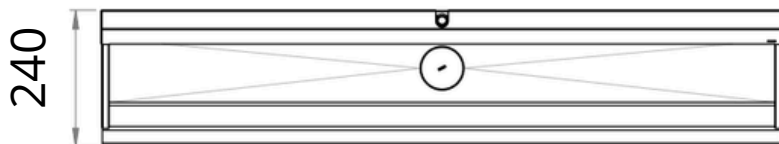

Pisuar zbiorowy V301

Odływ: gwint zewnętrzny G40

Miejsce odpływu: centralne

Materiał: stal nierdzewna 1.4301

Powierzchnia wykończenie: polerowana

1200/1800/2400

Numer katalogowy	Opis
7989012	Pisuar zbiorowy V301 L= 1200
7989013	Pisuar zbiorowy V301 L= 1800
7989014	Pisuar zbiorowy V301 L= 2400