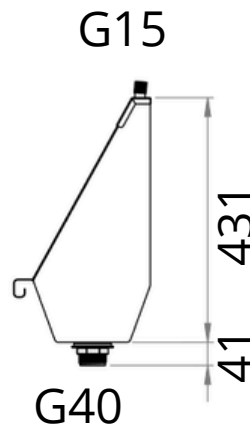

Pisuar zbiorowy V301

Odływ: gwint zewnętrzny G40

Miejsce odpływu: centralne

Materiał: stal nierdzewna 1.4301

Powierzchnia wykończenie: polerowana

1200/1800/2400

Numer katalogowy	Opis
7989012	Pisuar zbiorowy V301 L= 1200
7989013	Pisuar zbiorowy V301 L= 1800
7989014	Pisuar zbiorowy V301 L= 2400