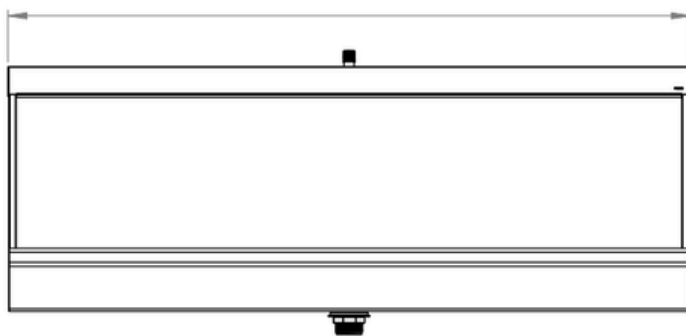

Pisuar zbiorowy V301

Odływ: gwint zewnętrzny G40

Miejsce odpływu: centralne

Materiał: stal nierdzewna 1.4301

Powierzchnia wykończenie: polerowana

1200/1800/2400

Numer katalogowy	Opis
7989012	Pisuar zbiorowy V301 L= 1200
7989013	Pisuar zbiorowy V301 L= 1800
7989014	Pisuar zbiorowy V301 L= 2400