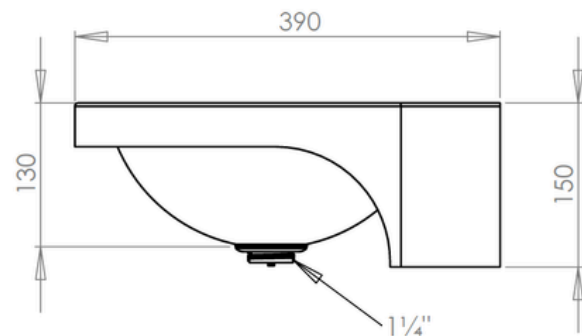

Umywalka V214

Materiał: stal nierdzewna EN 1.4301

Grubość stali: 1,5mm

Montaż: naścienny

Odływ: 1 1/4"

Szerokość: 360 mm

Głębokość: 390 mm

Wysokość: 150 mm

Bez przelewu, ze zintegrowanym uchwytem ściennym oraz systemem odpływowym.

Numer katalogowy	Opis
7631214	Umywalka V214

W związku z ciągłym rozwojem naszych produktów Purus zastrzega sobie prawo do możliwości wprowadzania zmian w ich konstrukcji i budowie. Więcej informacji na www.puruspolska.pl