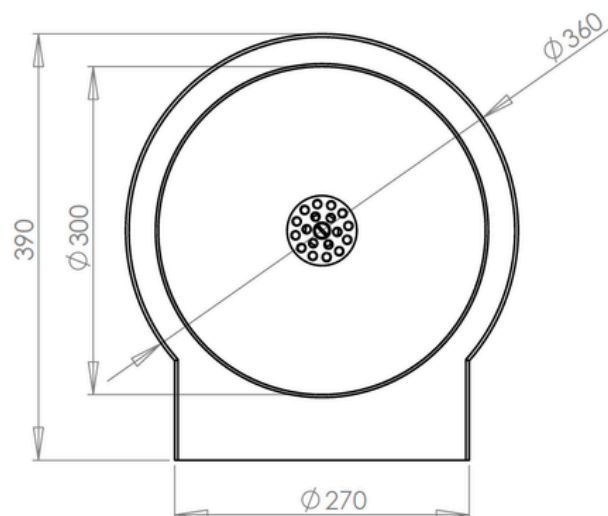

Umywalka V214

Materiał: stal nierdzewna EN 1.4301

Grubość stali: 1,5mm

Montaż: naścienny

Odływ: 1 1/4"

Szerokość: 360 mm

Głębokość: 390 mm

Wysokość: 150 mm

Bez przelewu, ze zintegrowanym uchwytem ściennym oraz systemem odpływowym.

Numer katalogowy	Opis
7631214	Umywalka V214

W związku z ciągłym rozwojem naszych produktów Purus zastrzega sobie prawo do możliwości wprowadzania zmian w ich konstrukcji i budowie. Więcej informacji na www.puruspolska.pl