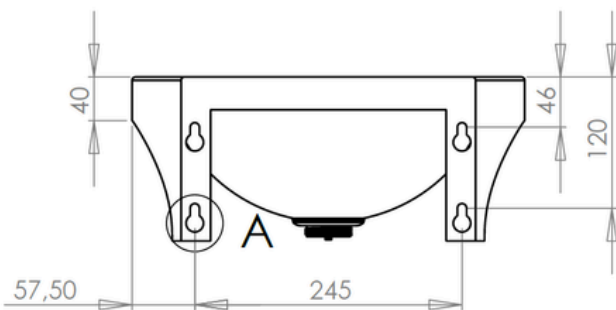

Umywalka V214

Materiał: stal nierdzewna EN 1.4301

Grubość stali: 1,5mm

Montaż: naścienny

Odływ: 1 1/4"

Szerokość: 360 mm

Głębokość: 390 mm

Wysokość: 150 mm

Bez przelewu, ze zintegrowanym uchwytem ściennym oraz systemem odpływowym.

Numer katalogowy	Opis
7631214	Umywalka V214

W związku z ciągłym rozwojem naszych produktów Purus zastrzega sobie prawo do możliwości wprowadzania zmian w ich konstrukcji i budowie. Więcej informacji na www.puruspolska.pl