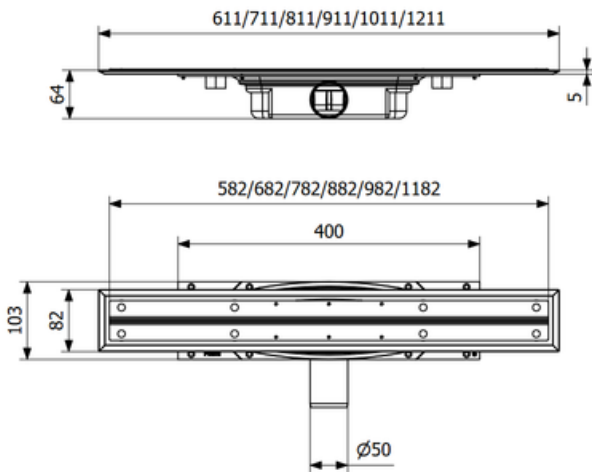

## Purus Line Premium - odpływ prysznicowy do wypełnienia płytką

**Materiał:**

**Wpust:** PP/ABS, **Syfon:** PP Ruszt, rynna, sitko  
**oraz klamra zaciskowa:** stal nierdzewna

**Odpływ:** poziomy Ø50 mm

**Przepustowość:** 0,6~0,8 l/sek.(syfon suchy w standardzie)

**Dostępne długości(mm):** 600, 700, 800, 900, 1000, 1200

Numer katalogowy	Nazwa
7110543	Purus Line Premium 60cm
7110549	Purus Line Premium 70cm
7110555	Purus Line Premium 80cm
7110561	Purus Line Premium 90cm
7110567	Purus Line Premium 100cm
7110573	Purus Line Premium 120cm

Odwodnienie liniowe z rusztem do wypełnienia płytką. Do montażu na posadzkach betonowych i konstrukcjach drewnianych. Podane numery katalogowe dotyczą kompletnych zestawów: ruszt, rynna, sitko, klamra zaciskowa, wpust podłogowy z wymiennym syfonem suchym Nood, pakiet instalacyjny oraz mankiety uszczelniający w standardzie.