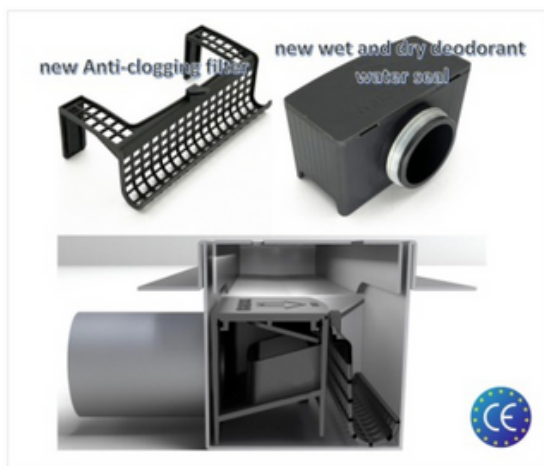

Odpyływ przyścienny Wall Black

Materiał: stal nierdzewna / PP (polipropylen)

Odpyływ: boczny $\text{Ø}40$ z redukcją na $\text{Ø}50\text{mm}$

Przepustowość: nie mniej niż 0,7l/sek.

Wysokość całkowita: 64 mm

Wysokość zabudowy: 52 mm

Spełnia wymagania normy **EN 1253**

Standardowo wyposażony w **syfon suchy**.

Numer katalogowy	Opis
6882270-PB	Wall drain 70 Black 2w1
6884480-PB	Wall drain 80 Black 2w1

Odpyływy przyścienny zostały wykonane z wysoko gatunkowej galwanizowanej stali nierdzewnej. Podane numery katalogowe dotyczą kompletnych zestawów: korpus odwodnienia, pokrywa 2w1, syfon suchy, sitko, przejściówka 40/50 mm, stopki montażowe oraz mata uszczelniająca.