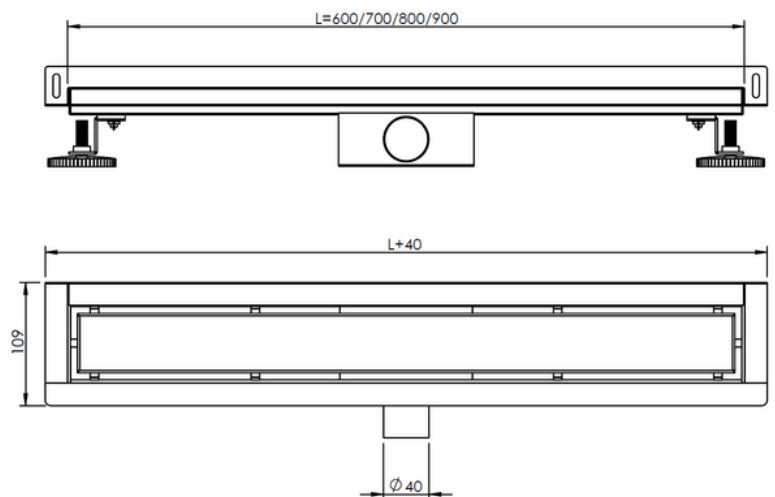

Odpyływ przyścienny Wall Black

Materiał: stal nierdzewna / PP (polipropylen)

Odpyływ: boczny $\text{Ø}40$ z redukcją na $\text{Ø}50\text{mm}$

Przepustowość: nie mniej niż 0,7l/sek.

Wysokość całkowita: 64 mm

Wysokość zabudowy: 52 mm

Spełnia wymagania normy **EN 1253**

Standardowo wyposażony w **syfon suchy**.

Numer katalogowy	Opis
6882270-PB	Wall drain 70 Black 2w1
6884480-PB	Wall drain 80 Black 2w1

Odpyływy przyścienny zostały wykonane z wysoko gatunkowej galwanizowanej stali nierdzewnej. Podane numery katalogowe dotyczą kompletnych zestawów: korpus odwodnienia, pokrywa 2w1, syfon suchy, sitko, przejściówka 40/50 mm, stopki montażowe oraz mata uszczelniająca.