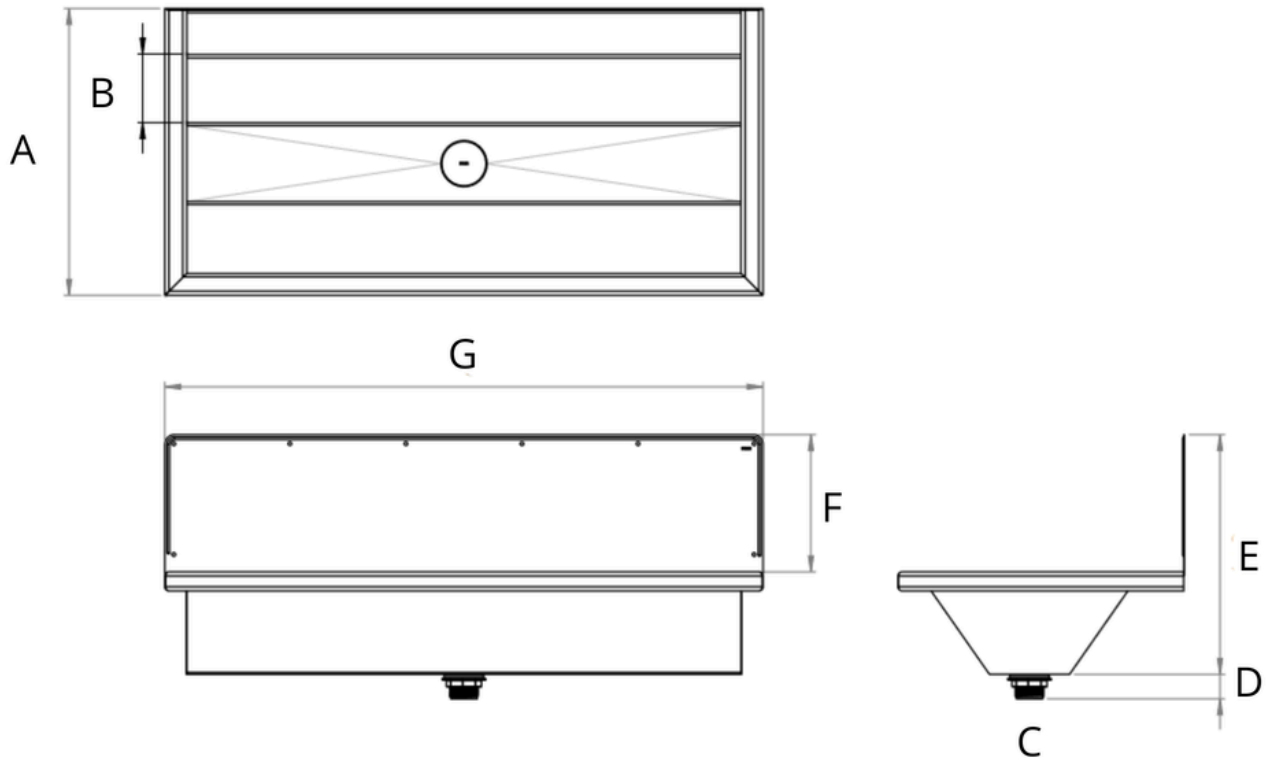

PURUS

Umywarka rynnowa V240

Karta produktu

Odływ: gwint zewnętrzny G40

Miejsce odpływu: centralne

Materiał: stal nierdzewna 1.4301

Powierzchnia wykończenie: polerowana

Numer katalogowy	Opis
7550769	Umywarka rynnowa V240 L= 1000
7550770	Umywarka rynnowa V240 L= 1200
7550771	Umywarka rynnowa V240 L= 1800
7550772	Umywarka rynnowa V240 L= 2400

Numer katalogowy	A	B	C	D	E	F	G
7550769	480	115	G40	41	400	230	1000
7550770	480	115	G40	41	400	230	1200
7550771	480	115	G40	41	400	230	1800
7550772	480	115	G40	41	400	230	2400

W związku z ciągłym rozwojem naszych produktów Purus zastrzega sobie prawo do możliwości wprowadzania zmian w ich konstrukcji i budowie
Więcej informacji na www.puruspolaska.pl