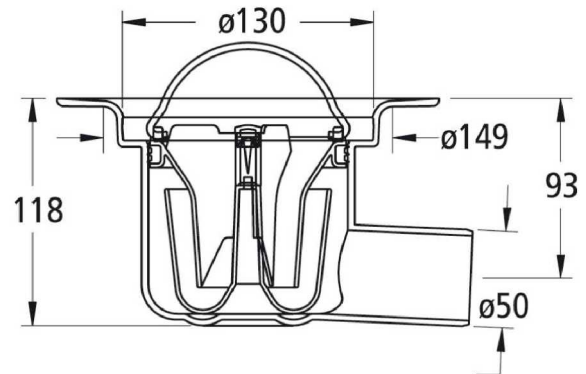

Mini Oden 50

Materiał: PP (polipropylen)

Przepustowość: nie mniej niż 0,8 l/sek. (zgodnie z EN 1253)

Odptyw: Boczny Ø 50 mm

Średnica kratki: Ø 130 mm

Wysokość całkowita: 118 mm

Produkt

Nr Kat.	Opis
7113535	Mini Oden 50
7113535S	Mini Oden 50 bez kratki Art Deco 130
7113535N	Mini Oden 50 NOOD