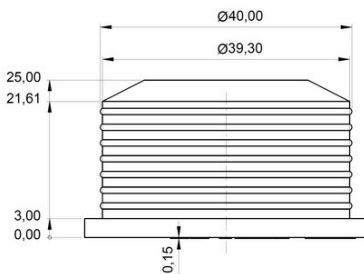

# Redukcja gumowa 16-32/40

**Zakres temperatur:** -40°C do +60°C

**Materiał:** Niflex S A60 MC009 LU 99 Black

**Miejsce produkcji:** Niemcy

**Numer katalogowy**

**Nazwa**

11700060

Redukcja gumowa 16-32/40