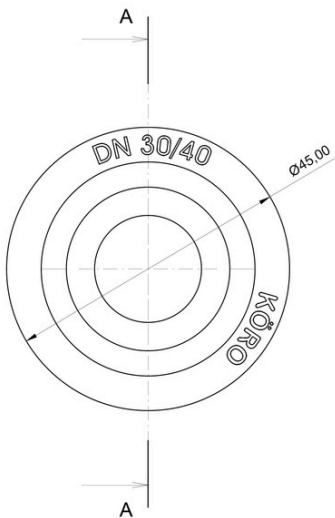

# Redukcja gumowa 16-32/40

**Zakres temperatur:** -40°C do +60°C

**Materiał:** Niflex S A60 MC009 LU 99 Black

**Miejsce produkcji:** Niemcy

**Numer katalogowy**

**Nazwa**

11700060

Redukcja gumowa 16-32/40