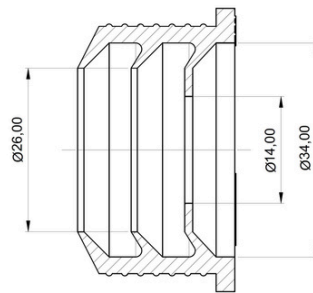

# Redukcja gumowa 16-32/40

**Zakres temperatur:** -40°C do +60°C

**Materiał:** Niflex S A60 MC009 LU 99 Black

**Miejsce produkcji:** Niemcy

**Numer katalogowy**

**Nazwa**

11700060

Redukcja gumowa 16-32/40