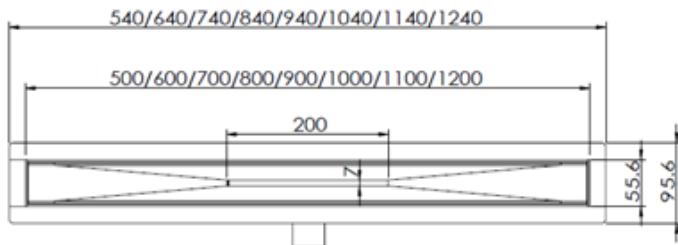

Odpyw liniowy 3w1 seria X czarny/chrom

Materiał: stal nierdzewna/ PP (polipropylen)

Wysokość całkowita: 64 mm

Wysokość zabudowy: 52mm

Przepustowość: nie mniej niż 0,6 l/sek

Odpyw: Boczny Ø 40/50mm

Wymiary odpywu: 600-900 x 95 x 70 mm

Zasyfonowanie: syfon szerokość 220mm,
sito wyprofilowane zwiększające
przepustowość

| Numer katalogowy | Nazwa |
|------------------|-------------------------------|
| O 688760-XB | Odpyw liniowy X 600 3w1 Black |
| O 688560-XC | Odpyw liniowy X 600 3w1 Chrom |
| O 688770-XB | Odpyw liniowy X 700 3w1 Black |
| O 688570-XC | Odpyw liniowy X 700 3w1 Chrom |
| O 688780-XB | Odpyw liniowy X 800 3w1 Black |
| O 688580-XC | Odpyw liniowy X 800 3w1 Chrom |

Zastosowanie:

Odpyw prysznicowy liniowy z regulacją wysokości, umożliwiający precyzyjne dopasowanie do warstw posadzki. Wyposażony w pokrywę dekoracyjną oraz dodatkową pokrywę 2w1 do zabudowy płytką. Konstrukcja zapewnia szybkie i proste czyszczenie. Przepustowość: 36 l/min.