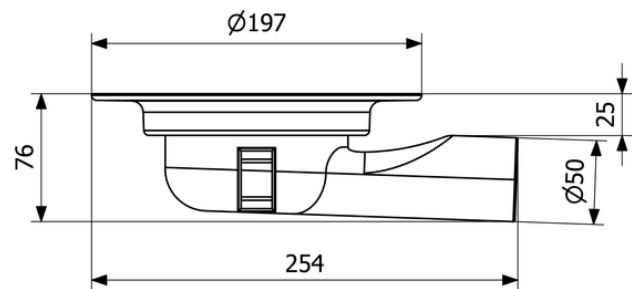

Wpust podłogowy Minimax 50

Materiał: PP (polipropylen)

Odływ: boczny Ø50 mm

Przepustowość: nie mniej niż 0,8 l/sek.

Średnica kratki: Ø130 mm

Wysokość całkowita: 70 mm

Spełnia wymagania normy EN 1253

Standardowo wyposażony w syfon suchy.

Numer katalogowy	Opis
7113764	Minimax 50
7113768	Minimax 50 bez kratki Art Deco 130

Podany numer katalogowy dotyczy kompletnego zestawu, w skład którego wchodzi: korpus wpustu, wymienny syfon suchy Nood Minimax, klamra zaciskowa 130 oraz kratka Art Deco 130 (możliwość wymiany na kratkę ze stali nierdzewnej Wave 130).