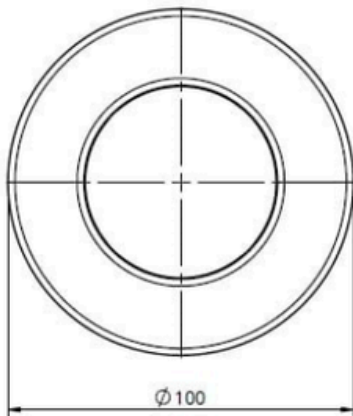

Rozeta składana 60mm

Materiał: Tworzywo PP z dodatkiem UV

Wymiary:

- Wysokość: 23mm
- Średnica wewnętrzna: 60mm
- Średnica zewnętrzna: 100mm

Numer katalogowy

Opis

BRS-003

Rozeta składana 60mm

Rozeta składana 60mm jest łatwa w montażu i demontażu. Posiada estetyczny wygląd i zapewnia efektywne maskowanie otworów. Dzięki zastosowaniu dodatku UV rozeta jest odporna na działanie promieniowania słonecznego.