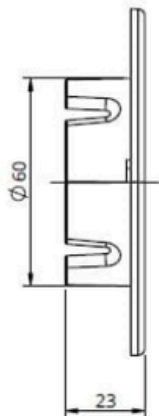

Rozeta składana 60mm

Materiał: Tworzywo PP z dodatkiem UV

Wymiary:

- Wysokość: 23mm
- Średnica wewnętrzna: 60mm
- Średnica zewnętrzna: 100mm

Numer katalogowy

Opis

BRS-003

Rozeta składana 60mm

Rozeta składana 60mm jest łatwa w montażu i demontażu. Posiada estetyczny wygląd i zapewnia efektywne maskowanie otworów. Dzięki zastosowaniu dodatku UV rozeta jest odporna na działanie promieniowania słonecznego.