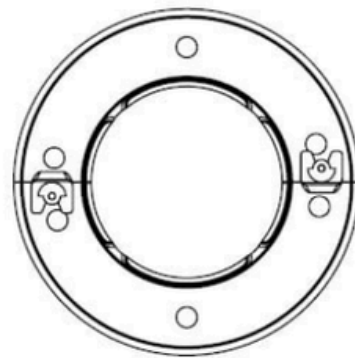

Rozeta składana 60mm

Materiał: Tworzywo PP z dodatkiem UV

Wymiary:

- Wysokość: 23mm
- Średnica wewnętrzna: 60mm
- Średnica zewnętrzna: 100mm

Numer katalogowy

Opis

BRS-003

Rozeta składana 60mm

Rozeta składana 60mm jest łatwa w montażu i demontażu. Posiada estetyczny wygląd i zapewnia efektywne maskowanie otworów. Dzięki zastosowaniu dodatku UV rozeta jest odporna na działanie promieniowania słonecznego.