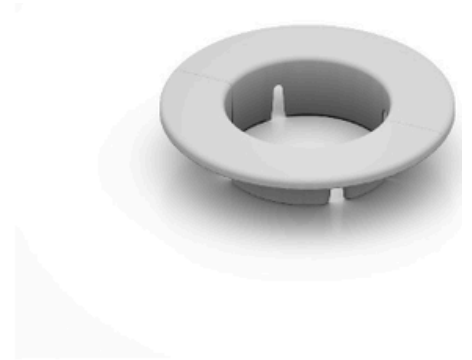

Rozeta składana 60mm

Materiał: Tworzywo PP z dodatkiem UV

Wymiary:

- Wysokość: 23mm
- Średnica wewnętrzna: 60mm
- Średnica zewnętrzna: 100mm

Numer katalogowy

Opis

BRS-003

Rozeta składana 60mm

Rozeta składana 60mm jest łatwa w montażu i demontażu. Posiada estetyczny wygląd i zapewnia efektywne maskowanie otworów. Dzięki zastosowaniu dodatku UV rozeta jest odporna na działanie promieniowania słonecznego.