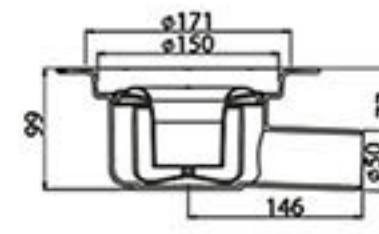

7113764 - Minimax 50

Do montażu z wykładzinami elastycznymi

Do montażu z posadzkami wylewanymi np. żywicą stosuj nasadkę do żywic

Do montażu z płytkami ceramicznymi okrągłą kratkę należy zastąpić kratką kwadratową.

Akcesoria ułatwiające montaż.