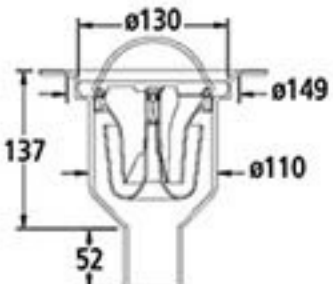

7113546 - Ymer 75

7113539 - Mini Brage 50