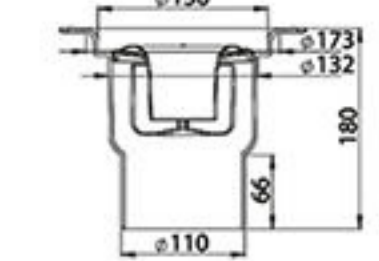

153462-E - Minimax 50 Square