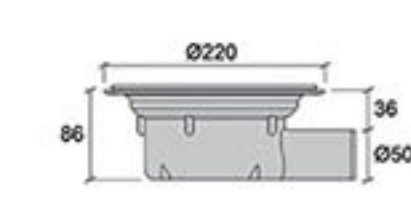

### Do montażu z wykładzinami elastycznymi

Drop  
7138392 - Ø 130 mm  
7138389 - Ø 150 mm

Wave  
7138392 - Ø 130 mm  
7138388 - Ø 150 mm

SR  
7138332 - Ø 150 mm