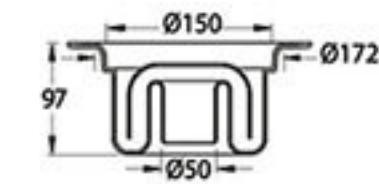

7113527 - Duschbrunn 50

7113927 - Brage 50

7113929 - Brage 75

7113928 - Brage 110

153462-E - Minimax 50 Square

153447-956RU - Maxiflex 110 Square

7113207 - Jafo KLINKER 50

### Do montażu z wykładzinami elastycznymi

Drop  
7138392 - Ø 130 mm  
7138389 - Ø 150 mm

Wave  
7138392 - Ø 130 mm  
7138388 - Ø 150 mm

SR  
7138332 - Ø 150 mm