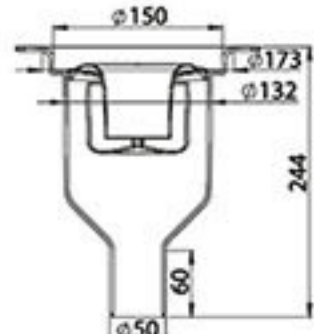

7113527 - Duschbrunn 50

7113927 - Brage 50

7113929 - Brage 75

7113928 - Brage 110

153462-E - Minimax 50 Square

153447-956RU - Maxiflex 110 Square

7113207 - Jafo KLINKER 50

### Do montażu z wykładzinami elastycznymi

Drop  
7138392 - Ø 130 mm  
7138389 - Ø 150 mm

Wave  
7138392 - Ø 130 mm  
7138388 - Ø 150 mm

SR  
7138332 - Ø 150 mm

Nożyk  
7113605 - Ø 130 mm  
7113594 - Ø 150 mm

Stopki montażowe  
7141345 - komplet

PK 200 DROP 200x200x6 mm  
7133756 - bez otworu  
7133761 - z otworem

PK 200 JAFO  
7133920 - 200x200x7 mm

Tile Insert  
7138458 - 130x130x12,5 mm  
7138453 - 150x150x12,5 mm