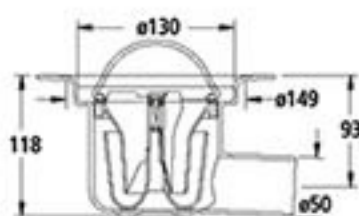

Do montażu z wykładzinami elastycznymi

Do montażu z posadzkami wylewanymi np. żywicą stosuj nasadkę do żywic

Do montażu z płytkami ceramicznymi okrągłą kratkę należy zastąpić kratką kwadratową.

Akcesoria ułatwiające montaż.