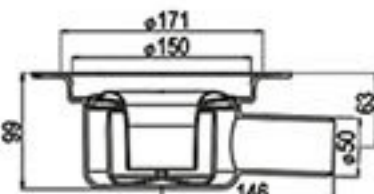

7113535 - Mini Oden 50

Do montażu z wykładzinami elastycznymi

Do montażu z posadzkami wylewanymi np. żywicą stosuj nasadkę do żywic

Do montażu z płytkami ceramicznymi okrągłą kratkę należy zastąpić kratką kwadratową.

Akcesoria ułatwiające montaż.