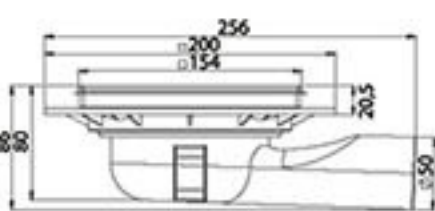

153462-E - Minimax 50 Square