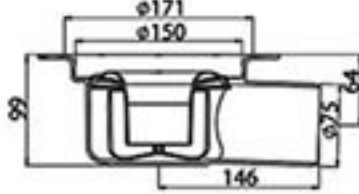

7113535 - Mini Oden 50