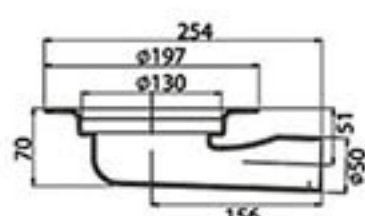

Do montażu z wykładzinami elastycznymi

Do montażu z posadzkami wylewanymi np. żywicą stosuj nasadkę do żywic

Do montażu z płytkami ceramicznymi okrągłą kratkę należy zastąpić kratką kwadratową.

Akcesoria ułatwiające montaż.