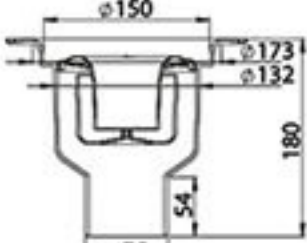

Do montażu z wykładzinami elastycznymi

Do montażu z posadzkami wylewanymi np. żywicą stosuj nasadkę do żywic

Do montażu z płytkami ceramicznymi okrągłą kratkę należy zastąpić kratką kwadratową.

Akcesoria ułatwiające montaż.