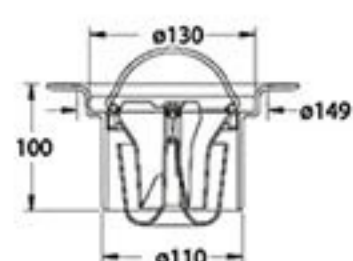

7113539 - Mini Brage 50