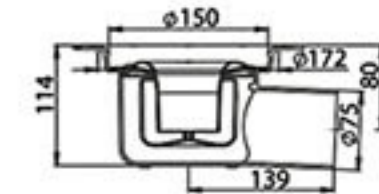

7113545 - Ymer 50

7113522 - Oden 75