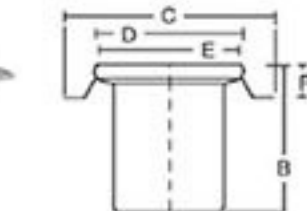

7113527 - Duschbrunn 50

7113927 - Brage 50

7113929 - Brage 75

7113928 - Brage 110

153462-E - Minimax 50 Square

153447-956RU - Maxiflex 110 Square

7113207 - Jafo KLINKER 50

### Do montażu z wykładzinami elastycznymi

Drop  
7138392 - Ø 130 mm  
7138389 - Ø 150 mm

Wave  
7138392 - Ø 130 mm  
7138388 - Ø 150 mm

SR  
7138332 - Ø 150 mm